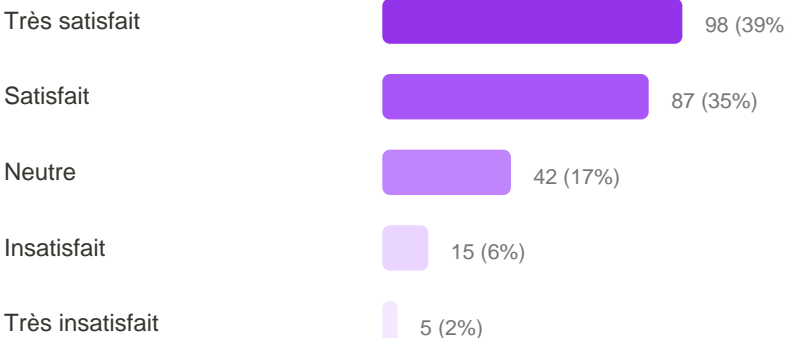

Rapport de satisfaction

Musée d'Art Contemporain - Exposition "Lumières d'Hiver"

Période: 1-31 décembre 2024

Généré par Inkestia

Résumé

247

Réponses totales

4.2/5

Satisfaction moyenne

3

Hotspots actifs

Distribution des réponses

Répartition par hotspot

HOTSPOT	RÉPONSES	PART
Entrée exposition	112	45%
Salle principale	89	36%
Sortie	46	19%